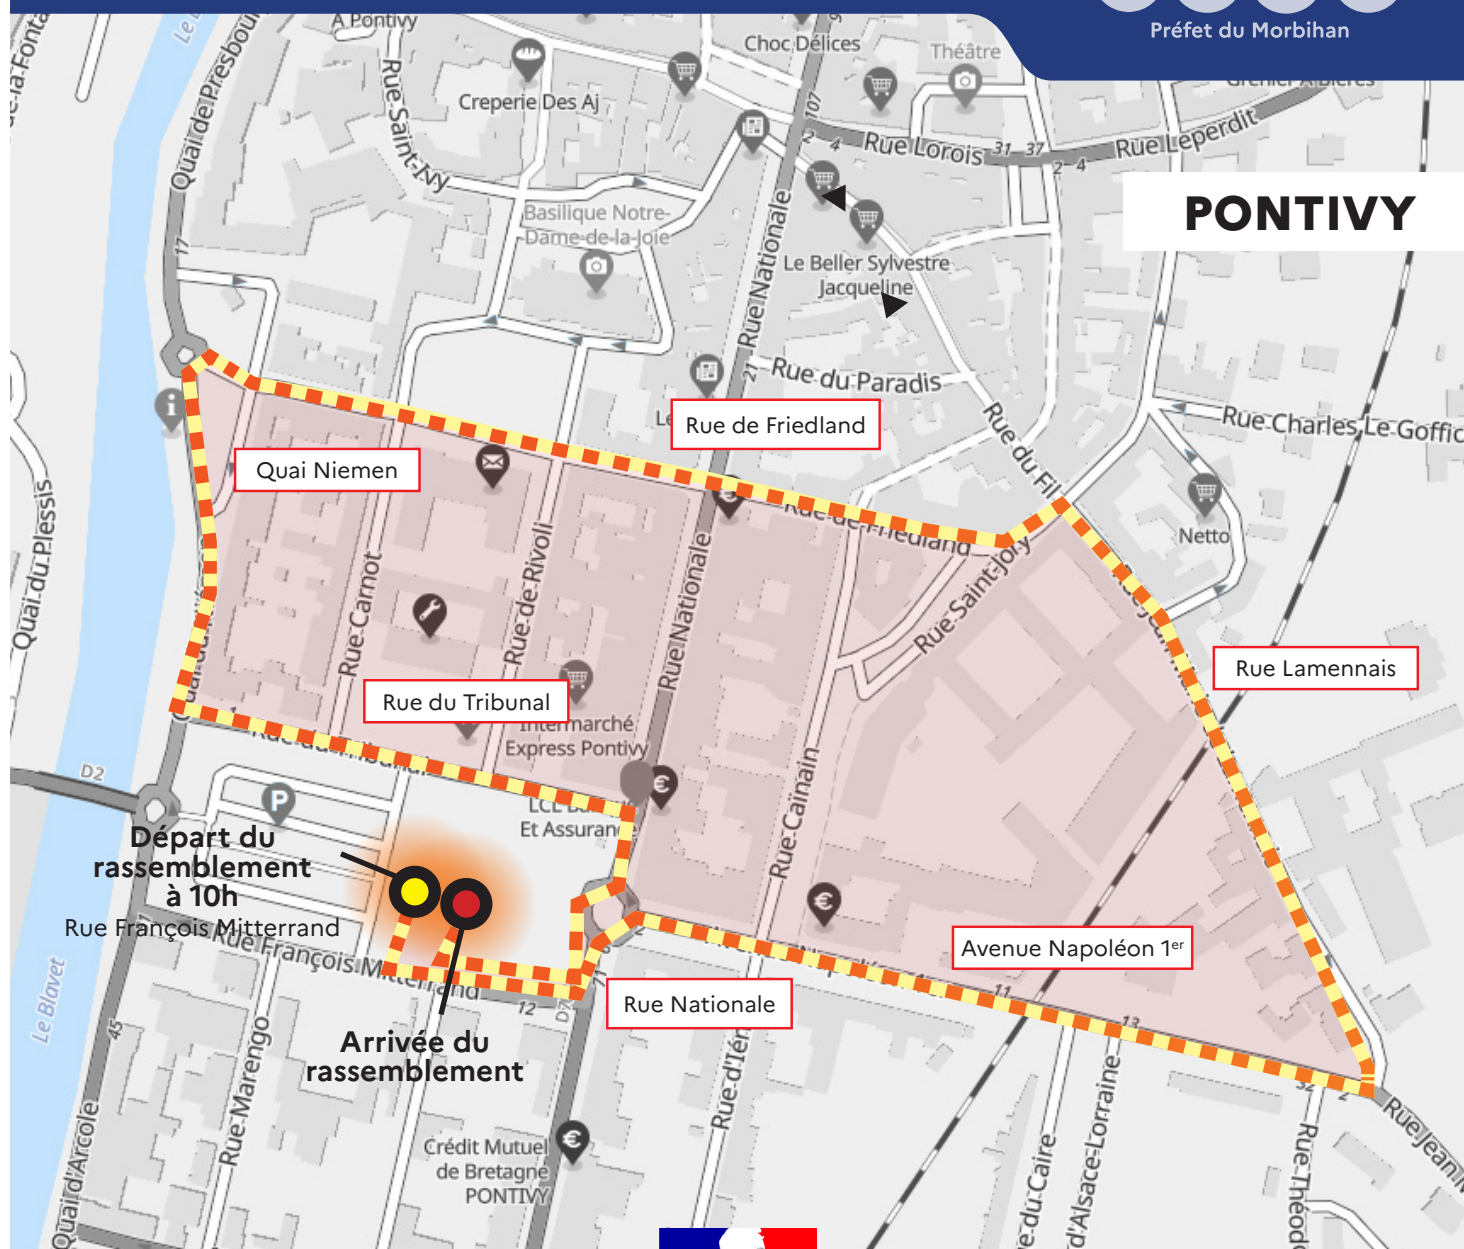

MANIFESTATION du 23 mars 2023

PONTIVY

Perturbation de la circulation

Compte tenu du rassemblement programmé le **jeudi 23 mars à partir de 10h**, rue François Mitterrand à Pontivy, la circulation sera fermée sur les axes figurant sur le plan ci-dessous et rendue très difficile à l'intérieur du périmètre du circuit du défilé.

Restez prudents aux abords du parcours et adaptez vos itinéraires.

Préfet du Morbihan

PONTIVY